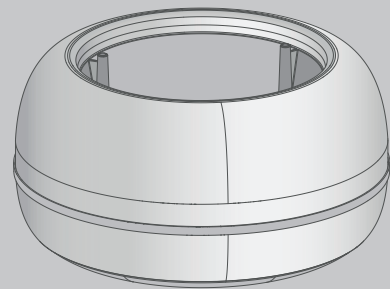

# Iris

1

2

3

4

5

- 4x Euro / Type F outlets
- 2x USB-A Chargers ports

🔒 +55° C 🔥  
🔓