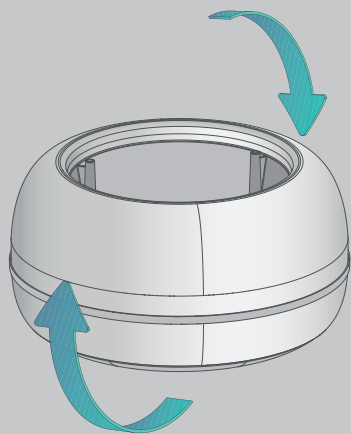

# Iris

1

2

3

4

5

- 4x Euro / Type F outlets
- 2x USB-A Chargers ports

🔒 +55° C 🔥  
🔓