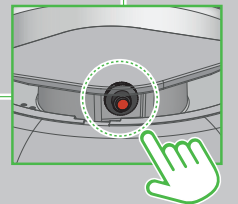

# Iris

1

2

3

4

5

- 4x Euro / Type F outlets
- 2x USB-A Chargers ports

🔒 +55° C 🔥  
🔓