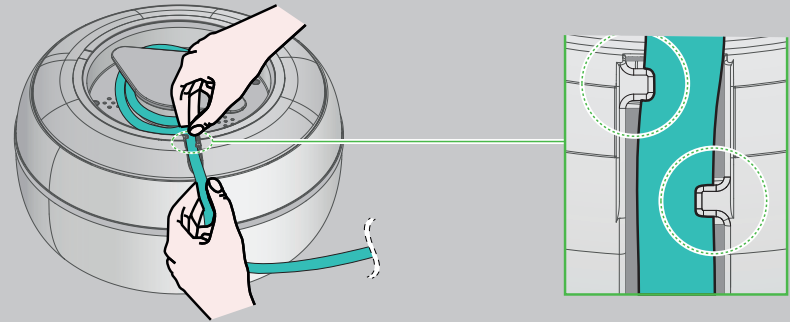

# Iris

1

2

3

4

5

- 4x Euro / Type F outlets
- 2x USB-A Chargers ports

🔒 +55° C 🔥  
🔓