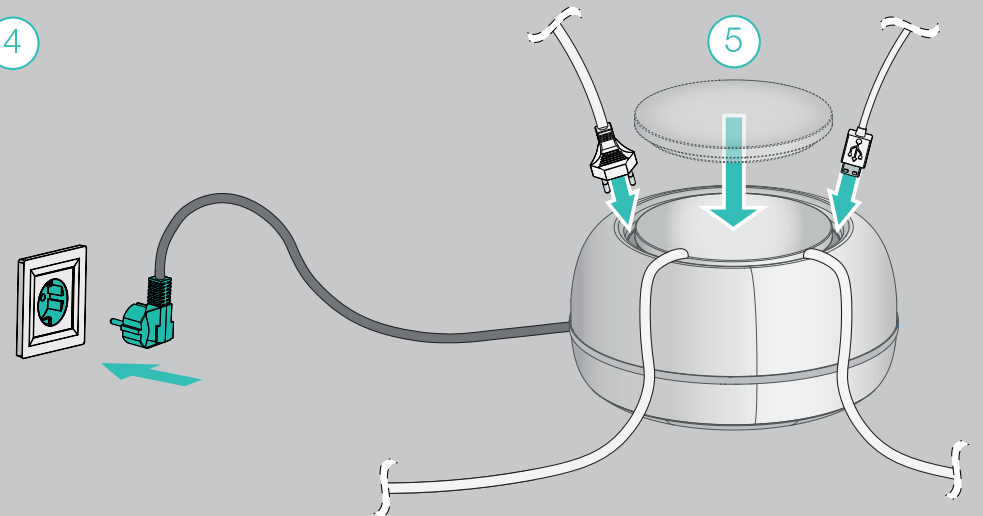

# Iris

1

2

3

4

5

- 4x Euro / Type F outlets
- 2x USB-A Chargers ports

🔒 +55° C 🔥  
🔓