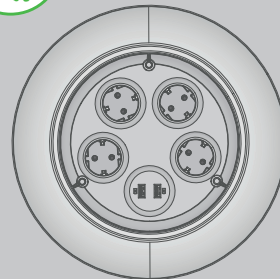

# Iris

1

2

3

4

5

- 4x Euro / Type F outlets
- 2x USB-A Chargers ports

🔒 +55° C 🔥  
🔓