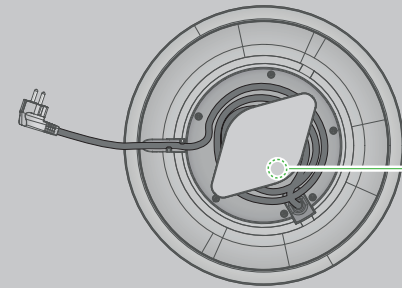

# Iris

1

2

3

4

5

- 4x Euro / Type F outlets
- 2x USB-A Chargers ports

🔒 +55° C 🔥  
🔓