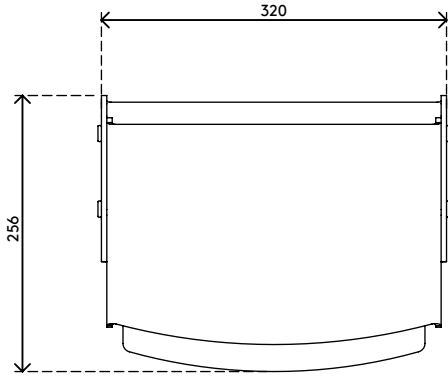

49.550

Addit monitorverhoger - verstelbaar 550

Doordat deze verhoger in vijf kleine stappen in hoogte verstelbaar is, is hij geschikt voor vrijwel iedereen. De verhoger helpt om RSI of CANS te voorkomen en heeft een maximale draagkracht van 15 kg. Combineer de verhoger met een inline documenthouder voor maximale effectiviteit.

- Geschikt voor monitors tot 15 kg
- 5 mm dik helder acryl
- Bespaart bureauruimte

- In hoogte verstelbaar van 70 - 130 mm in 4 stappen van 15 mm
- Afmetingen (b x d x h): 320 x 256 x 70 - 130 mm

addit

60 mm (2,3")

15 kg

Addit monitorverhoger - verstelbaar 550

2020/05/26

49.550

 375 x 295 x 115 mm

 1 pcs

 helder acryl

 1,45 kg