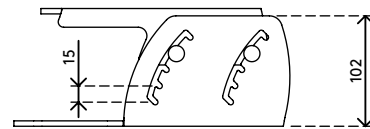

49.550

Addit monitorverhoger - verstelbaar 550

Doordat deze verhoger in vijf kleine stappen in hoogte verstelbaar is, is hij geschikt voor vrijwel iedereen. De verhoger helpt om RSI of CANS te voorkomen en heeft een maximale draagkracht van 15 kg. Combineer de verhoger met een inline documenthouder voor maximale effectiviteit.

- Geschikt voor monitors tot 15 kg
- 5 mm dik helder acryl
- Bespaart bureauruimte

- In hoogte verstelbaar van 70 - 130 mm in 4 stappen van 15 mm
- Afmetingen (b x d x h): 320 x 256 x 70 - 130 mm

addit

60 mm (2,3")

15 kg

Addit monitorverhoger - verstelbaar 550

2020/05/26

49.550

 375 x 295 x 115 mm

 1 pcs

 helder acryl

 1,45 kg