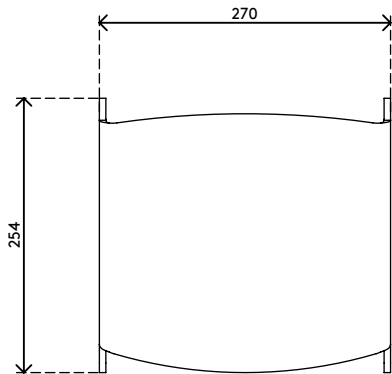

44.550

Addit monitorverhoger 550

Plaats uw monitor op deze monitorverhoger om deze op ooghoogte te brengen. Dat resulteert in minder belasting van nek, schouders en armen. Deze verhoger heeft ook ruimte om uw toetsenbord op te bergen en heeft een maximale draagkracht van 15 kg. Combineer de verhoger met een inline documenthouder voor maximale effectiviteit.

- Geschikt voor monitors tot 15 kg
- Ruimtebesparende horizontale toetsenbordopslag
- 6 mm dik helder acryl
- Bespaart bureau ruimte
- Vaste hoogte
- Afmetingen (b x d x h): 270 x 254 x 107 mm

addit

15 kg

Addit monitorverhoger 550

2020/05/26

44.550

 320 x 265 x 115 mm

 1 pcs

 helder acryl

 0,95 kg

 805410445508