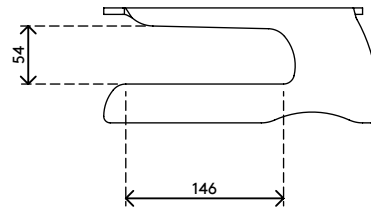

44.550

Addit monitorverhoger 550

Plaats uw monitor op deze monitorverhoger om deze op ooghoogte te brengen. Dat resulteert in minder belasting van nek, schouders en armen. Deze verhoger heeft ook ruimte om uw toetsenbord op te bergen en heeft een maximale draagkracht van 15 kg. Combineer de verhoger met een inline documenthouder voor maximale effectiviteit.

- Geschikt voor monitors tot 15 kg
- Ruimtebesparende horizontale toetsenbordopslag
- 6 mm dik helder acryl
- Bespaart bureau ruimte
- Vaste hoogte
- Afmetingen (b x d x h): 270 x 254 x 107 mm

addit

15 kg

Addit monitorverhoger 550

2020/05/26

44.550

 320 x 265 x 115 mm

 1 pcs

 helder acryl

 0,95 kg

 805410445508