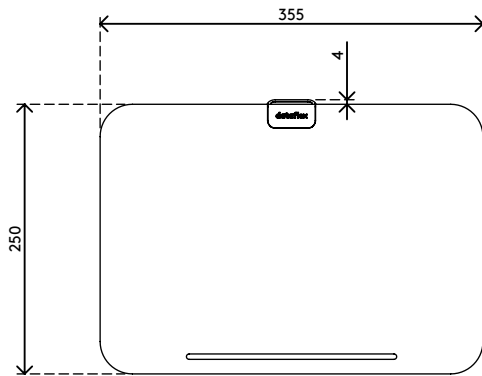

addit

6 kg

305 mm (12")

Addit Bento® ergonomische toolbox 900

2019/11/20

45.900

376 x 265 x 54 mm

1 pcs

wit

2,2 kg

805410459000