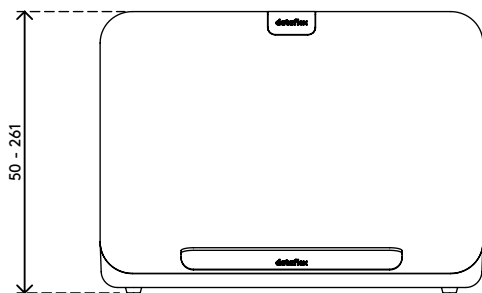

addit

6 kg

305 mm (12")

Addit Bento® ergonomische toolbox 900

2019/11/20

45.900

376 x 265 x 54 mm

1 pcs

wit

2,2 kg

805410459000