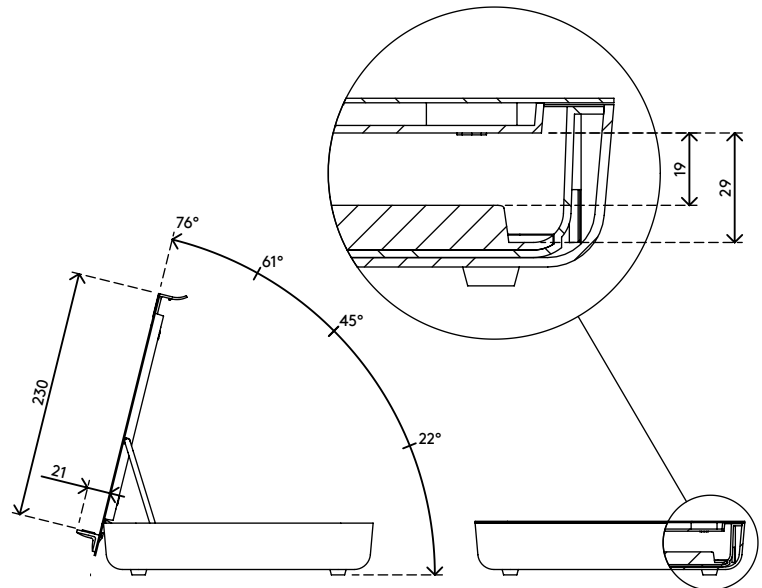

- Biedt ergonomische en praktische voordelen voor ieder soort werkstation
- Ideaal voor flexplekken en agile werken
- Te gebruiken als laphouder, tablethouder of in-line documenthouder
- Bergt uw kantoorbenodigdheden, A4-documenten en apparaten (tot 12") netjes op
- Voorgevormde mat van siliconenrubber beschermt de inhoud
- Kantelbaar deksel heeft vier ergonomische kantelposities en is in hoogte verstelbaar van 134 - 240 mm
- Deksel biedt ondersteuning aan laptops tot 15"
- Wordt geleverd met een slimme magnetische snap-on steunrand
- Werkt geweldig in combinatie met de Addit Bento® ergonomische monitorverhogers
- Draagvermogen van max. 6 kg
- Afmetingen (b x d x h): 355 x 250 x 50 - 240 mm

# addit

6 kg

305 mm (12")

**Addit Bento® ergonomische toolbox 900**

2019/11/20

# 45.900

 376 x 265 x 54 mm

 1 pcs

 wit

 2,2 kg

 805410459000