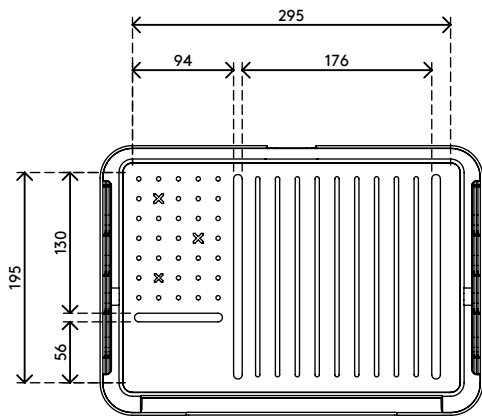

addit

6 kg

305 mm (12")

Addit Bento® ergonomische toolbox 900

2019/11/20

45.900

376 x 265 x 54 mm

1 pcs

wit

2,2 kg

805410459000