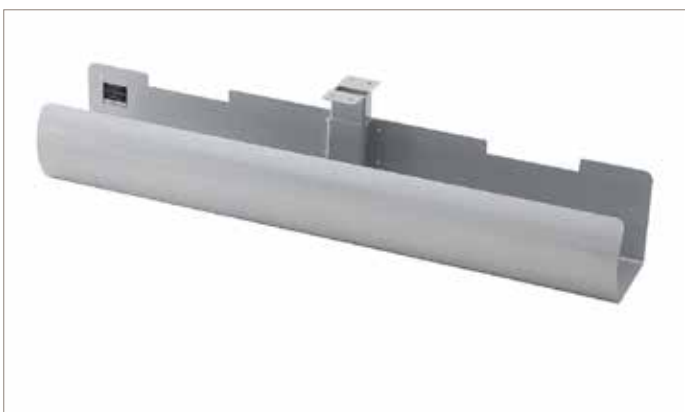

## HALFRONDE KABELGOTEN

Met deze design kabelgoot bergt u uw kabels ergonomisch en esthetisch op. De halfronde kabelgoot is open en dicht te klappen waardoor u eenvoudig kabels kunt invoeren of weer verwijderen.

## LIFTPIPE

De Liftpipe wordt beschouwd als de standaard voor alle kabelgoten: eenvoudig te monteren en leverbaar in verschillende lengtes. Nieuw is de Expand versie, die uitschuifbaar is van 1050 tot 1950mm en later desgewenst kan worden gesplitst in 2 Liftpipes van elk 1050mm, waarbij alleen één montagesetje moet worden besteld.