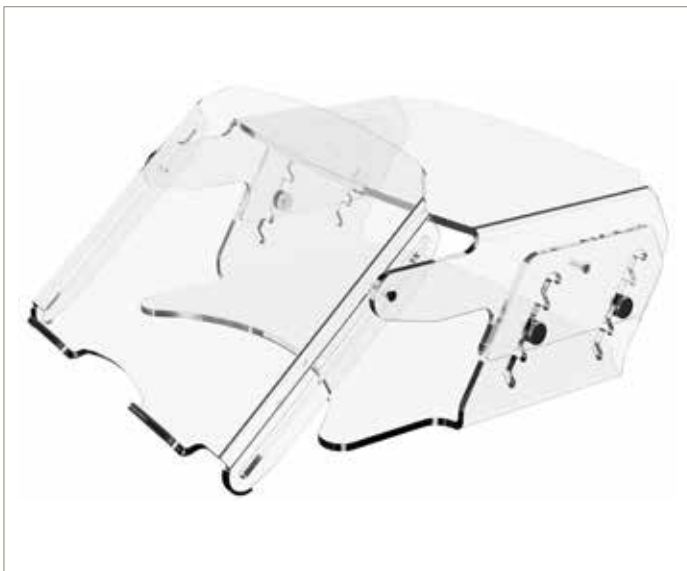

MONITORVERHOGER MET DOCUMENTHOUDER