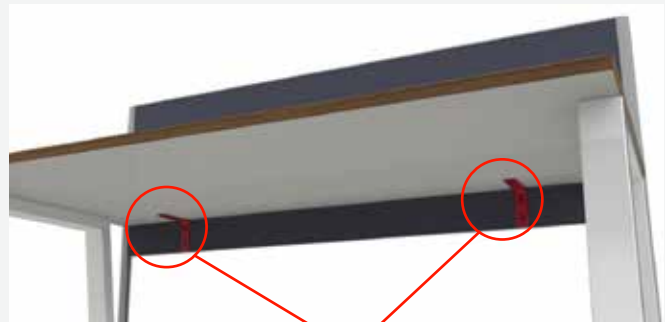

Optie 3 – Goal Post

Een goalpost wand staat op de grond, maar alleen het bovenste stuk is gestoffeerd. Voor extra stevigheid kan de wand vastgemaakt worden aan een bureaublad. Hiervoor moet de wand minstens 100mm onder het bureaublad uit komen, zodat we een van bovenstaande klemmen kunnen gebruiken.

Een goalpost wand kan ook vrijstaand op voeten worden geplaatst.