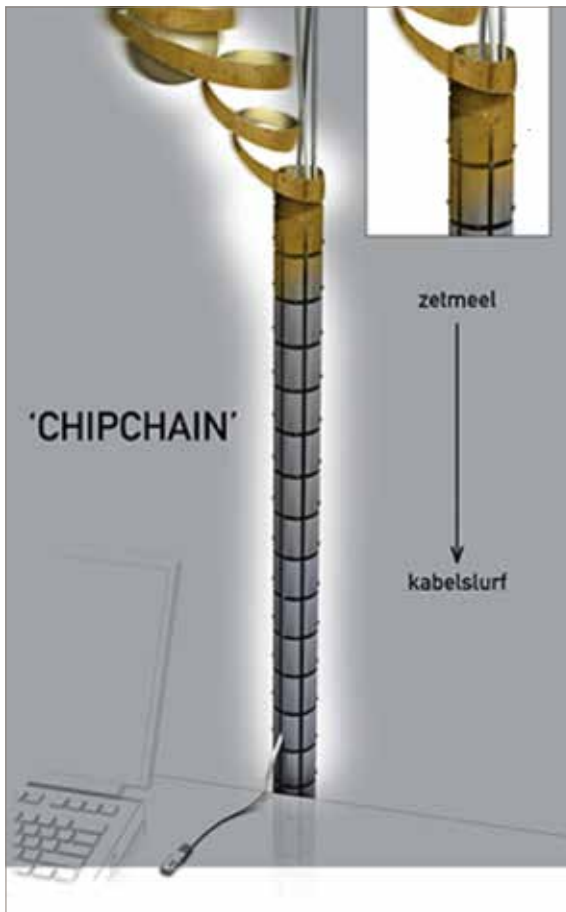

CHIPCHAIN

In2ergo brengt een uniek product, de Chipchain kabelslurf. Deze kabelslurf is dé oplossing om uw kabels netjes van het plafond of bureau naar beneden te brengen, uiteraard ook geschikt onder bureaus. Zo blijven de kabels gebundeld, uit het zicht en bovendien goed beschermd. U voorkomt zo kabelbreuken, struikelpartijen en stofnesten.

Het bijzondere aan de Chipchain is dat dit product gemaakt is van bioplastic. Voor de zilveren versie wordt alu-poeder toegevoegd. Daarmee is de Chipchain volledig recyclebaar en kan hij aan het einde van zijn levensduur in de GFT-bak gegooid worden (alléén de witte of zwarte uitvoering). De grondstoffen zullen dan composteren en worden omgezet in nieuw voedsel voor de aarde.

- ✓ wit, zwart of zilver
- ✓ nagenoeg 100% biologisch afbreekbaar
- ✓ losse schakels, dus lengte naar wens
- ✓ 2 aparte kanalen voor stroom- en datakabels

BUISZUIL

De Buiszuil is een praktische, maar vooral aantrekkelijke manier om kabels van het plafond naar beneden te brengen. Stroom- en datakabels kunnen via gescheiden kanalen lopen. Doordat de buis van hoogwaardig metaal is gemaakt mistaast hij in geen enkel kantoor. De kabels kunnen er eenvoudig doorheen worden gevoerd en zo toegankelijk worden gemaakt voor op- of inbouwunits.

- ✓ geanodiseerd aluminium
- ✓ op iedere gewenste lengte tot 720cm
- ✓ meerdere bevestigings mogelijkheden
- ✓ rubberen strip voor stofvrij afschermen van kabels