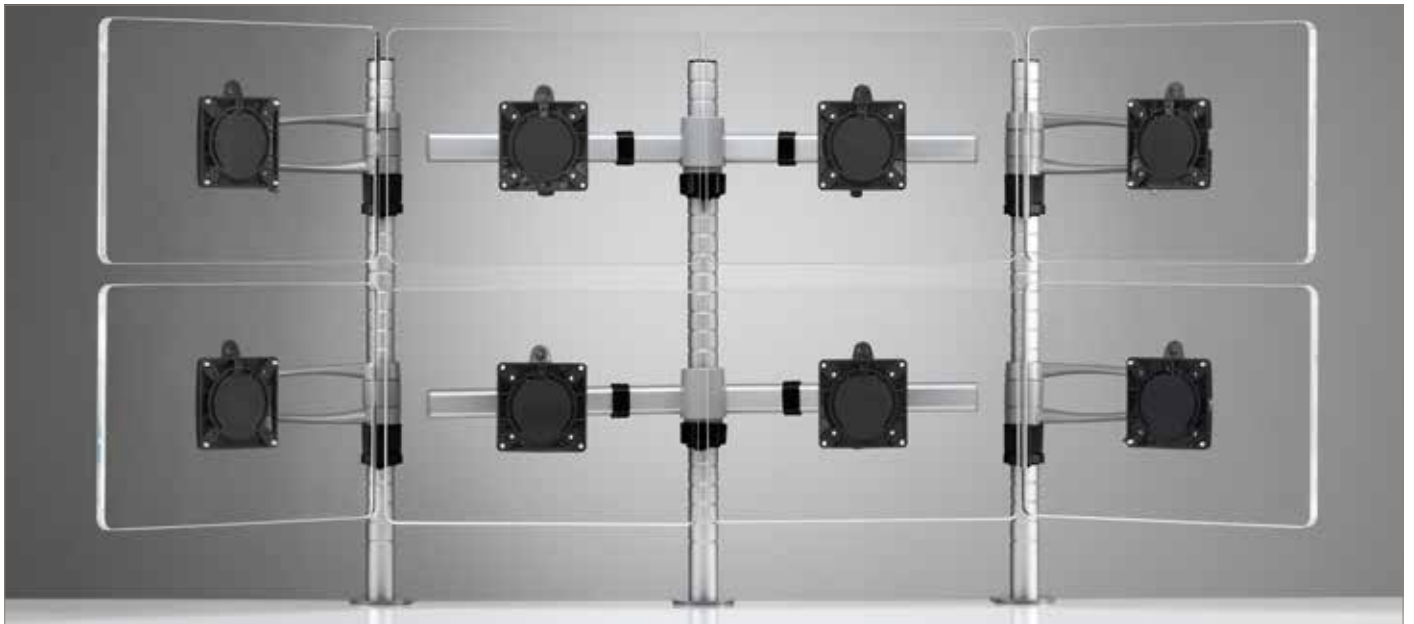

Maatwerk, bijvoorbeeld langere posten of extra lange armen, is op aanvraag mogelijk. Vecta post type 1 is geschikt voor gebruik in combinatie met een schuifblad.

Door die kennis is de Vecta een multifunctionele, modulaire monitorarm geworden die voor iedere werkplek de perfecte oplossing kan bieden.

## TSS

Het TSS systeem van Novus is een modulair systeem. Alle losse onderdelen passen op elkaar en zo kun je het opbouwen tot je de gewenste opstelling hebt.

Alle posten hebben 4 sleuven waar de armen ingeschoven kunnen worden. Eventueel zijn er ook posten voor bevestiging aan wanden of plafonds verkrijgbaar.

De eerste en originele monitorarm, de Wishbone, is nog steeds een van de meest verkochte en gebruikte monitorarmen, en dat is niet voor niets. Hij is niet alleen mooi om te zien, maar door de verschillende elementen die allemaal op elkaar aansluiten, ook een eenvoudige en veelzijdige arm. De Wishbone wordt veel ingezet voor toepassingen met meerdere schermen zoals handelsvloeren en controlekamers, maar kan ook op een werkplek met 1 of 2 monitoren gebruikt worden.