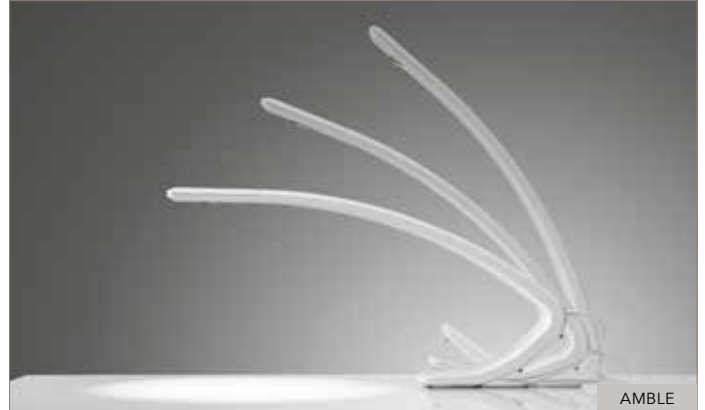

VERLICHTING

Over het belang van goede verlichting op de werkplek is geen discussie. Goed licht zorgt voor minder vermoeidheid en dus productievare medewerkers.

Dat goede verlichting behalve functioneel, ook mooi kan zijn, bewijzen onderstaande voorbeelden. Dit is slechts een greep uit ons assortiment om u te laten zien wat de mogelijkheden zijn.

Vraag onze medewerkers naar meer details en opties.

DIASONIC