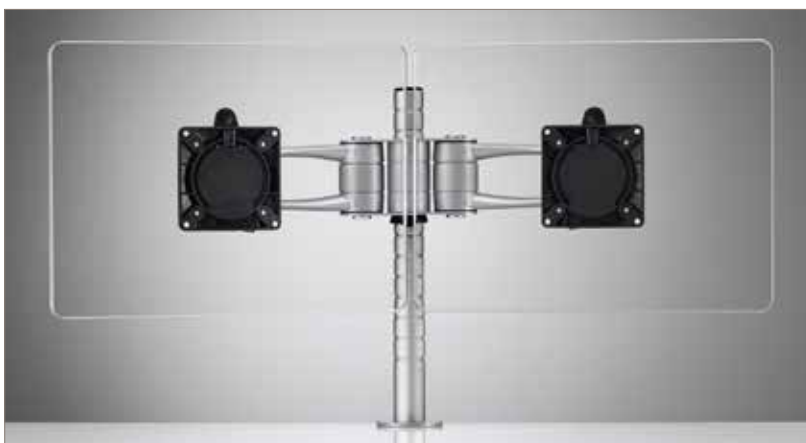

- ✓ zilver of zwart
- ✓ vesa 75x75 en 100x100
- ✓ bladklem of bladdoorvoer
- ✓ standaard voorzien van quickrelease
- ✓ maximaal draaggewicht 12 of 24kg

Alle Wishbone artikelen zijn in het zwart en het zilver te verkrijgen. Dit geeft u aan door achter het artikelnummer een /B voor zwart en een /S voor zilver te plaatsen.