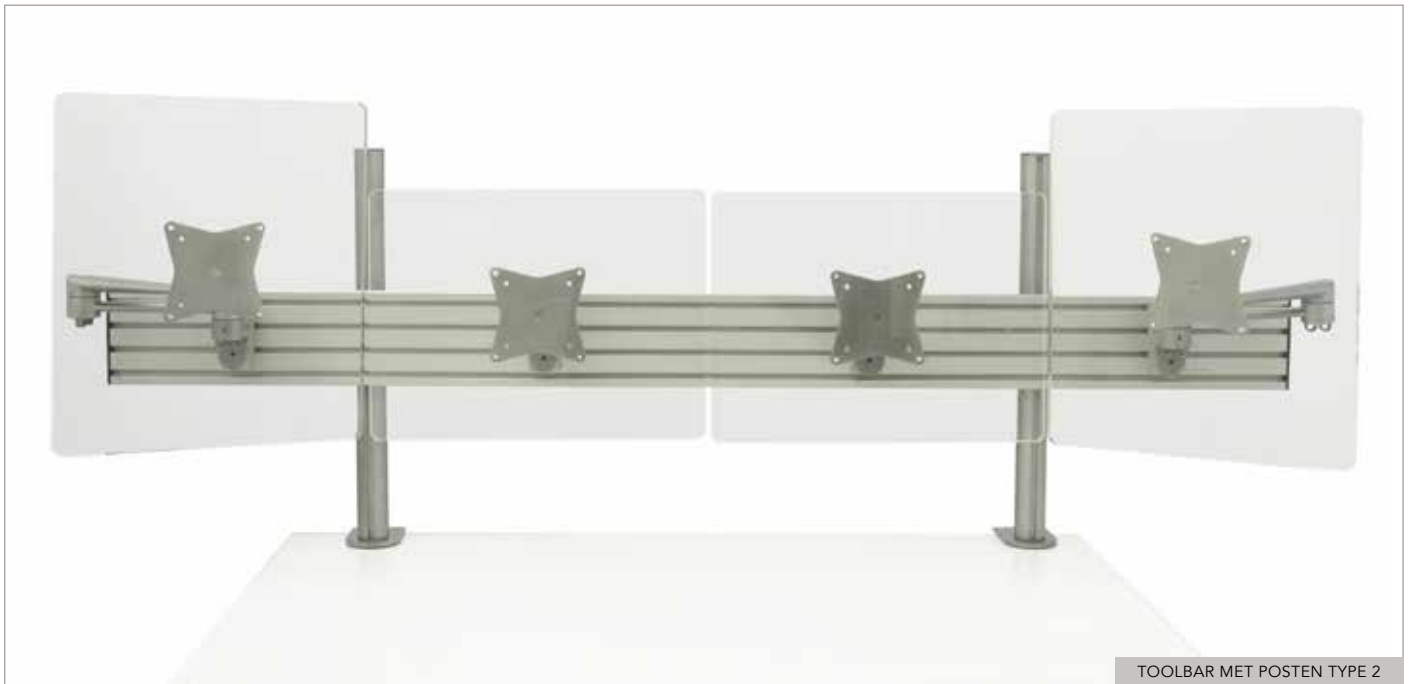

TOOLBAR MET POSTEN TYPE 2

Vecta Toolbar

Omschrijving	Bevestiging	Kleur	Belastbaar	Art.nr
Vecta toolbar 1500mm (andere lengtes op aanvraag)		zilver		V20275
Eindkap t.b.v. zijkant toolbar (2 stuks nodig per toolbar)		zwart		V20297
Vecta slidenut (bevestiging post/toolbar)		zilver		V20208
Vecta universele klem (bevestiging arm/toolbar)		zilver		V20207