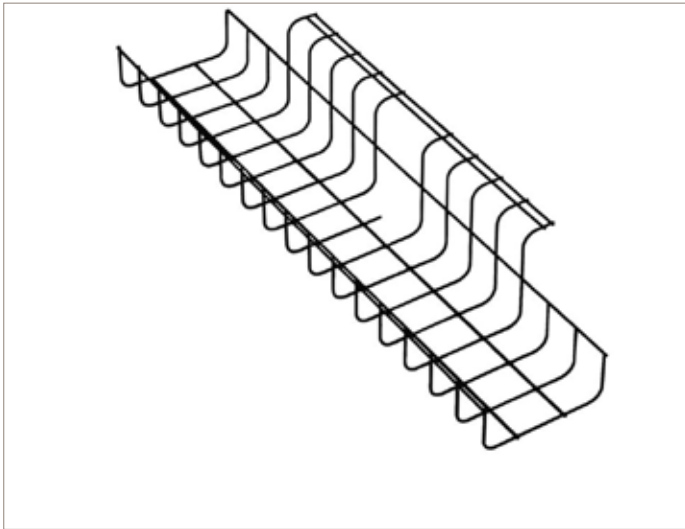

KABELKORF

Met een kabelkorf onder uw bureau kunt u uw kabels en stekkerblokken eenvoudig en snel opbergen. Bij het gebruik van deze korven blijven de kabels altijd toegankelijk.

Omschrijving	Kleur	Art.nr
Kabelkorf 490mm	zilver	T14197
Kabelkorf 790mm	zilver	T14198
Kabelkorf 490mm	zwart	T14199
Kabelkorf 790mm	zwart	T14196
Kabelkorf 490mm	wit	T14194
Kabelkorf 790mm	wit	T14195

- ✓ verkrijgbaar in 490 of 790mm lang
- ✓ 100mm diep en 50/85mm hoog
- ✓ alu, zwart of wit
- ✓ economische oplossing voor kabelmanagement

HALFRONDE KABELGOTEN

Met deze design kabelgoot bergt u uw kabels ergonomisch en esthetisch op. De halfronde kabelgoot is open en dicht te klappen waardoor u eenvoudig kabels kunt invoeren of weer verwijderen.

Omschrijving	Kleur	Art.nr
Kabelgoot 460mm	zilver	T412708
Kabelgoot 760mm	zilver	T412718
Kabelgoot 1160mm	zilver	T412728

- ✓ 460, 760 of 1160mm lang
- ✓ zilverkleurig
- ✓ geleverd inclusief montage materiaal

LIFTPIPE

De Liftpipe wordt beschouwd als de standaard voor alle kabelgoten: eenvoudig te monteren en leverbaar in verschillende lengtes. Nieuw is de Expand versie, die uitschuifbaar is van 1050 tot 1950mm en later desgewenst kan worden gesplitst in 2 Liftpipes van elk 1050mm, waarbij alleen één montagesetje moet worden besteld.

Omschrijving	Kleur	Art.nr
Liftpipe 65cm	zilver	KON429-P101
Liftpipe 105cm	wit	KON429-P102W
Liftpipe 105cm	zilver	KON429-P102
Liftpipe 105cm	zwart	KON429-P102B
Liftpipe 145cm	zilver	KON429-P103
Liftpipe 105 - 195cm	wit	KON429-FX01W
Liftpipe 105 - 195cm	zilver	KON429-FX01

- ✓ 65 tot 195cm
- ✓ zilver, wit of zwart
- ✓ geleverd inclusief montage materiaal