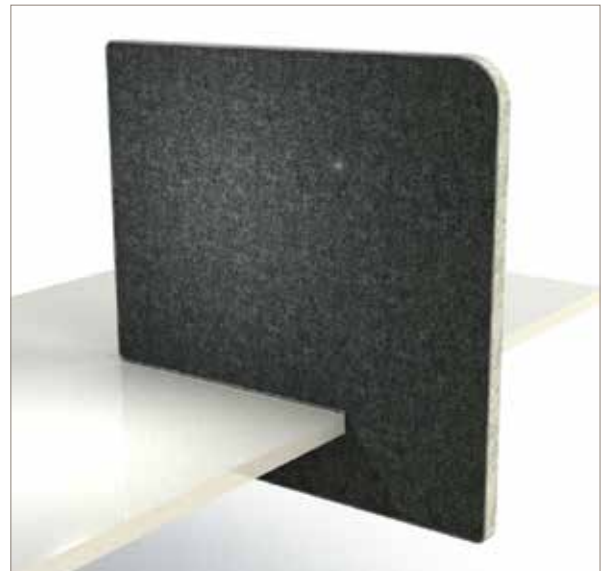

SLIDE-ON

Een afscheiding voor bureaus die snel en eenvoudig te (her)plaatsen is, dat is onze Slide-On wand. U bevestigt de Slide-On zonder aan uw bureau te schroeven of in het blad te boren en blijft daardoor altijd flexibel over de plaatsing.

De Slide-On wand wordt op bestelling gemaakt, zodat hij altijd op de dikte van uw bureaublad is afgesteld.

- ✓ alle afmetingen mogelijk
- ✓ afgeronde hoeken
- ✓ tijdelijke of permanente afscheiding
- ✓ alle camira stoffen verkrijgbaar, andere stoffen op aanvraag