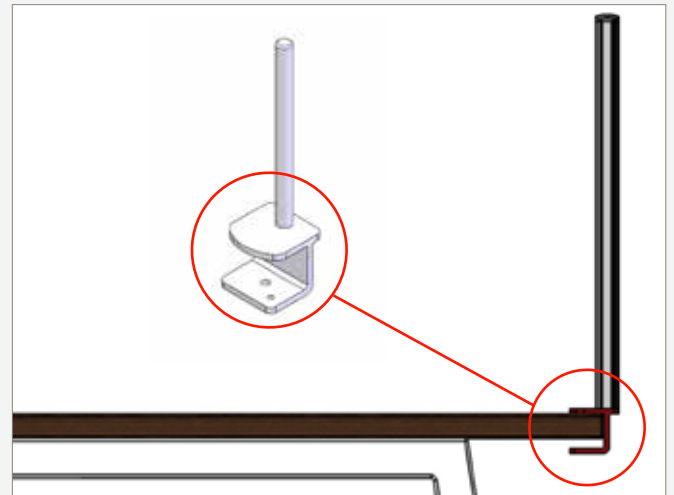

## Optie 1 – desk-up

Met behulp van een desk-up bracket wordt de scheidingswand op het bureau gemonteerd. De klem wordt aan de onderkant vastgezet door klemschroeven.

De klem is geschikt voor bladen tot 35mm dik. Leverbaar in de kleuren wit, zilver en zwart.