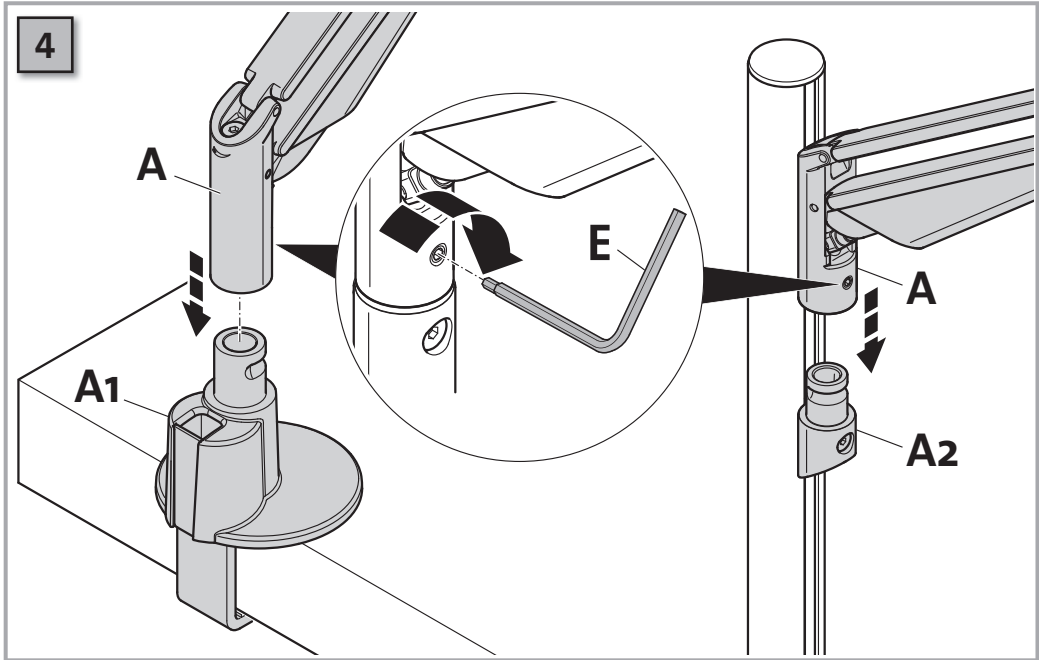

Clu column adapter 1c

2

3

Headquarters:

Novus Dahle GmbH
Breslauer Straße 34-38
49808 Lingen (Ems)
Germany

Service contact:

Novus Dahle GmbH
Hessenweg 53
49811 Lingen (Ems)
Germany
Tel.: +49 (0) 591 9140-457
Fax: +49 (0) 591 9140-841
E-Mail: info@novus-dahle.com
Web: www.novus-dahle.com