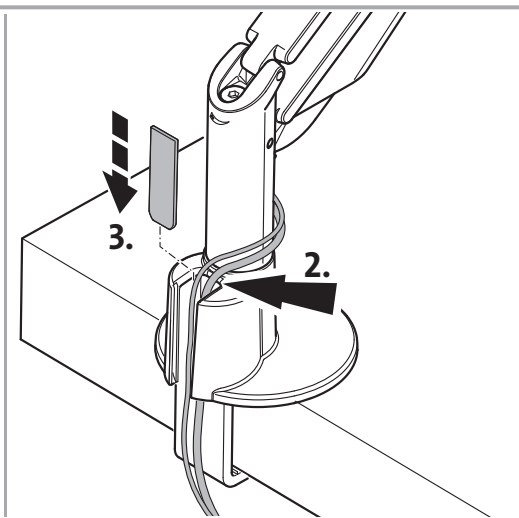

Clu column adapter 1c

2

3

Headquarters:

Novus Dahle GmbH
Breslauer Straße 34-38
49808 Lingen (Ems)
Germany

Service contact:

Novus Dahle GmbH
Hessenweg 53
49811 Lingen (Ems)
Germany
Tel.: +49 (0) 591 9140-457
Fax: +49 (0) 591 9140-841
E-Mail: info@novus-dahle.com
Web: www.novus-dahle.com