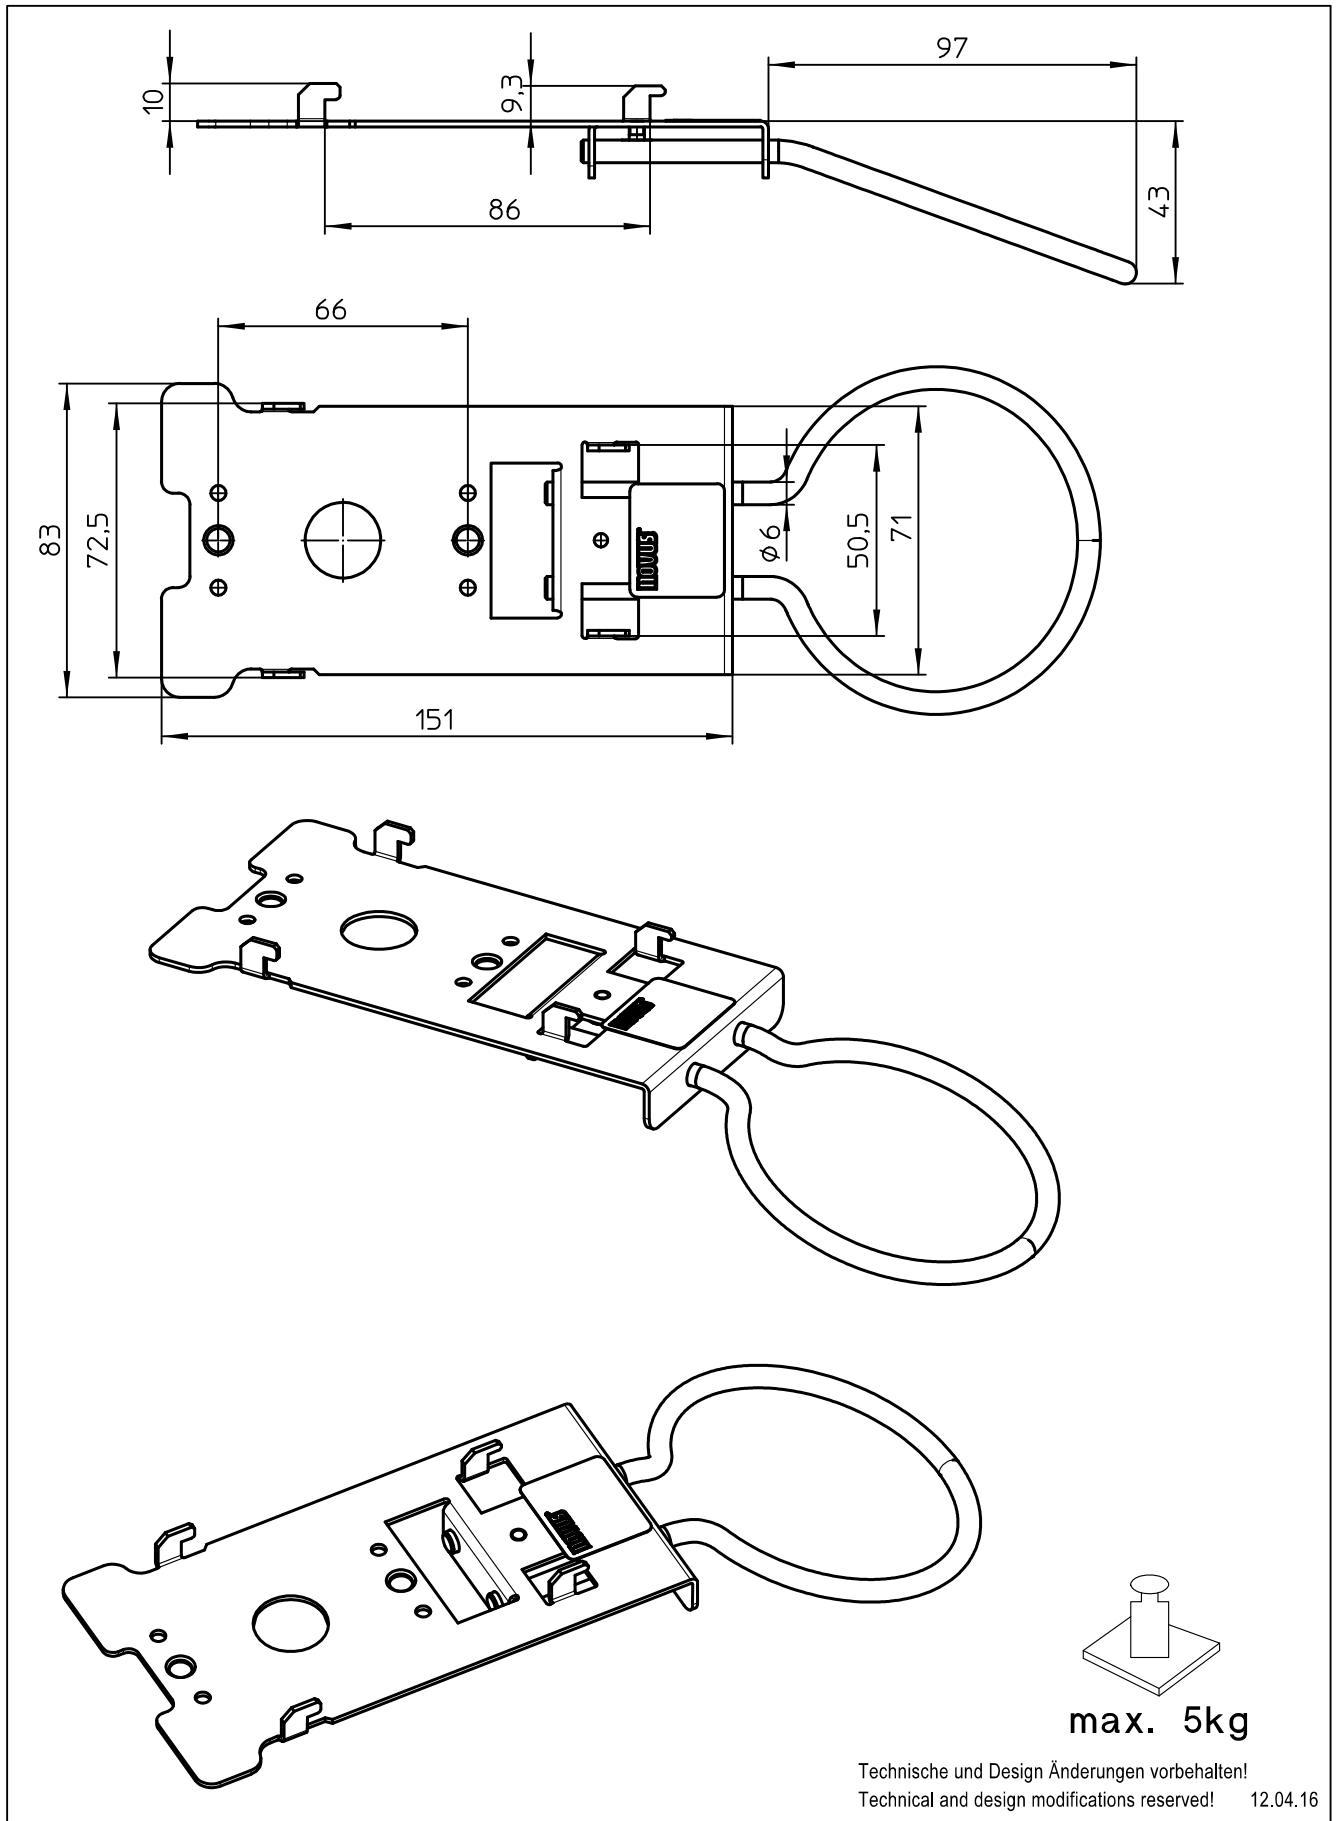

Datenblatt:

DB 851+0035+007 connect plate Banksys Yomani ML+XR+Touch  
RS

Ausgegeben von iprint am 08.08.2019 / 08:20

Technische und Design Änderungen vorbehalten!  
Technical and design modifications reserved! 12.04.16