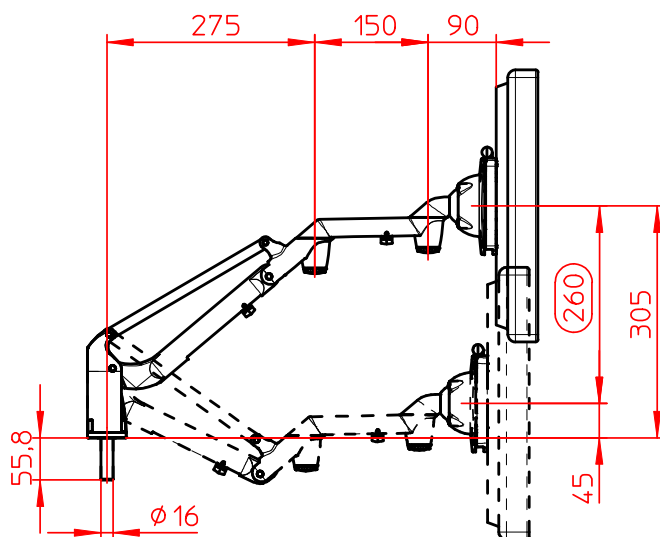

Datenblatt:

985+3089+000

LiftTEC-Arm III ohne Bef. (3-8 Kg)

985+3159+000

LiftTEC-Arm III ohne Bef. (7-15 Kg)

Technische und Design Änderungen vorbehalten!  
Technical and design modifications reserved! 02.07.09