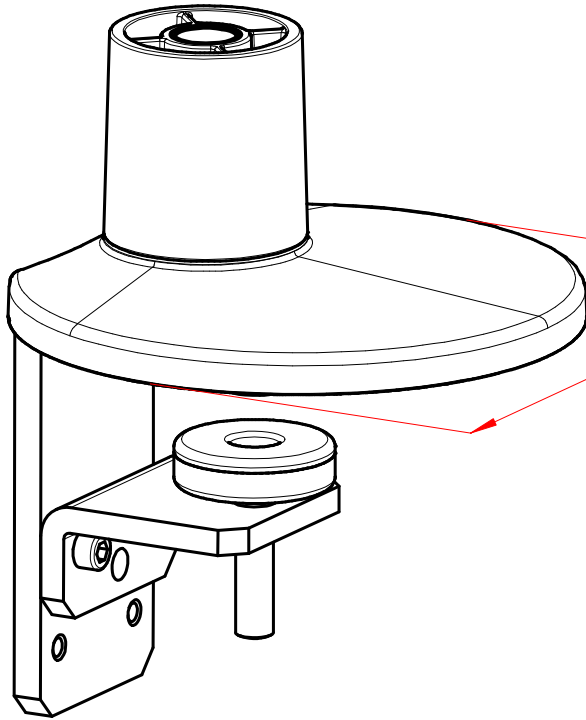

Datenblatt:

985+3089+000

LiftTEC-Arm III ohne Bef. (3-8 Kg)

985+3159+000

LiftTEC-Arm III ohne Bef. (7-15 Kg)

Technische und Design Änderungen vorbehalten!  
Technical and design modifications reserved! 02.07.09

# LiftTEC-Tischbefestigung

Zwingenbefestigung

Kabellochbefestigung

Bohrschraubbefestigung

Technische und Design Änderungen vorbehalten!  
Technical and design modifications reserved! 21.04.10