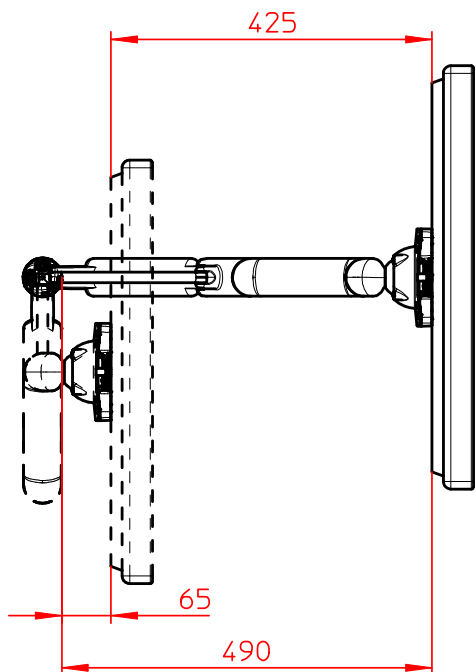

Datenblatt:

985+3089+000

LiftTEC-Arm III ohne Bef. (3-8 Kg)

985+3159+000

LiftTEC-Arm III ohne Bef. (7-15 Kg)

Technische und Design Änderungen vorbehalten!  
Technical and design modifications reserved! 02.07.09