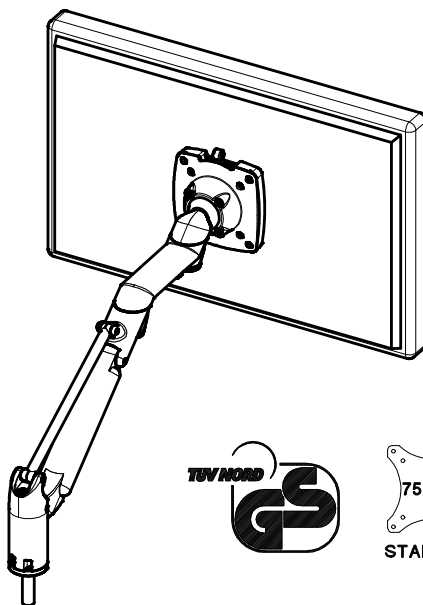

Datenblatt:

985+3089+000

LiftTEC-Arm III ohne Bef. (3-8 Kg)

985+3159+000

LiftTEC-Arm III ohne Bef. (7-15 Kg)

Technische und Design Änderungen vorbehalten!  
Technical and design modifications reserved! 02.07.09

# LiftTEC-Tischbefestigung

Zwingenbefestigung

Kabellochbefestigung

Bohrschraubbefestigung

Technische und Design Änderungen vorbehalten!  
Technical and design modifications reserved! 21.04.10