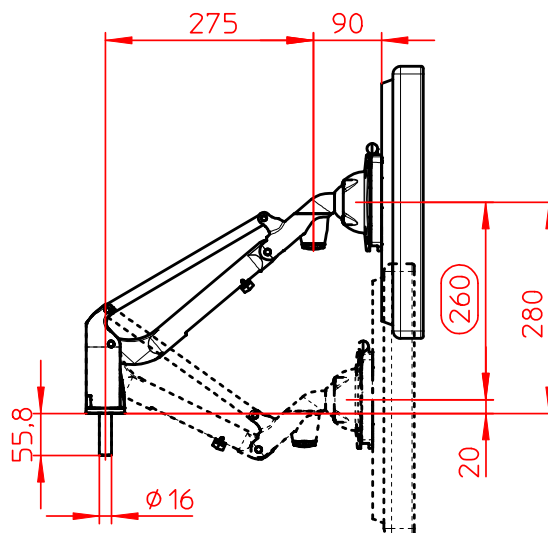

Datenblatt:

985+1089+000

LiftTEC-Arm I ohne Bef. (3-8 Kg)

985+1159+000

LiftTEC-Arm I ohne Bef. (7-15 Kg)

Technische und Design Änderungen vorbehalten!
Technical and design modifications reserved! 09.03.09

Datenblatt:

796+0819+000

LiftTEC-Tischbefestigung

Zwingenbefestigung

Kabellochbefestigung

Bohrschraubbefestigung

Technische und Design Änderungen vorbehalten!
Technical and design modifications reserved! 21.04.10