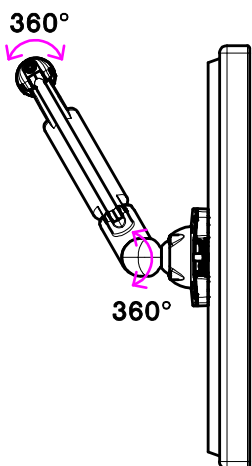

Datenblatt:

985+1089+000

LiftTEC-Arm I ohne Bef. (3-8 Kg)

985+1159+000

LiftTEC-Arm I ohne Bef. (7-15 Kg)

Technische und Design Änderungen vorbehalten!
Technical and design modifications reserved! 09.03.09

Datenblatt:

796+0819+000

LiftTEC-Tischbefestigung

Zwingenbefestigung

Kabellochbefestigung

Bohrschraubbefestigung

Technische und Design Änderungen vorbehalten!
Technical and design modifications reserved! 21.04.10