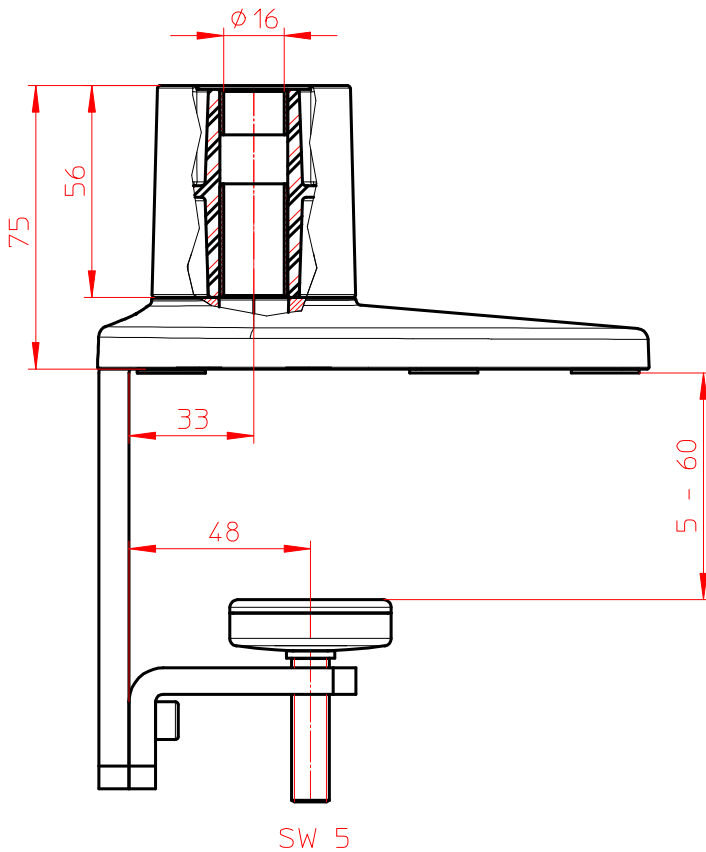

Datenblatt:

985+1089+000

LiftTEC-Arm I ohne Bef. (3-8 Kg)

985+1159+000

LiftTEC-Arm I ohne Bef. (7-15 Kg)

Technische und Design Änderungen vorbehalten!
Technical and design modifications reserved! 09.03.09

Datenblatt:

796+0819+000

LiftTEC-Tischbefestigung

Zwingenbefestigung

Kabellochbefestigung

Bohrschraubbefestigung

Technische und Design Änderungen vorbehalten!
Technical and design modifications reserved! 21.04.10