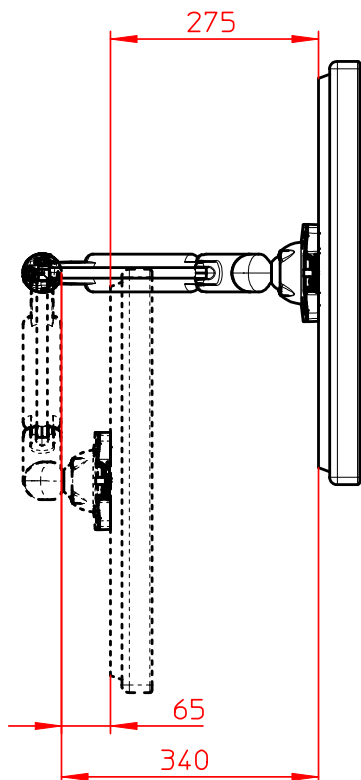

Datenblatt:

985+1089+000

LiftTEC-Arm I ohne Bef. (3-8 Kg)

985+1159+000

LiftTEC-Arm I ohne Bef. (7-15 Kg)

Technische und Design Änderungen vorbehalten!
Technical and design modifications reserved! 09.03.09

Datenblatt:

796+0819+000

LiftTEC-Tischbefestigung

Zwingenbefestigung

Kabellochbefestigung

Bohrschraubbefestigung

Technische und Design Änderungen vorbehalten!
Technical and design modifications reserved! 21.04.10