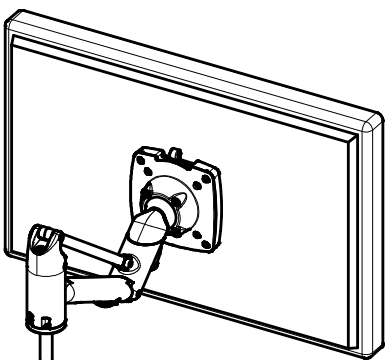

Datenblatt:

985+1089+000

LiftTEC-Arm I ohne Bef. (3-8 Kg)

985+1159+000

LiftTEC-Arm I ohne Bef. (7-15 Kg)

Technische und Design Änderungen vorbehalten!
Technical and design modifications reserved! 09.03.09

Datenblatt:

796+0819+000

LiftTEC-Tischbefestigung

Zwingenbefestigung

Kabellochbefestigung

Bohrschraubbefestigung

Technische und Design Änderungen vorbehalten!
Technical and design modifications reserved! 21.04.10