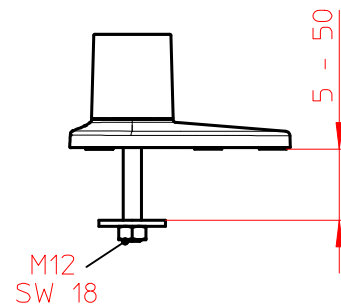

Datenblatt:

985+1089+000

LiftTEC-Arm I ohne Bef. (3-8 Kg)

985+1159+000

LiftTEC-Arm I ohne Bef. (7-15 Kg)

Technische und Design Änderungen vorbehalten!
Technical and design modifications reserved! 09.03.09

Datenblatt:

796+0819+000

LiftTEC-Tischbefestigung

Zwingenbefestigung

Kabellochbefestigung

Bohrschraubbefestigung

Technische und Design Änderungen vorbehalten!
Technical and design modifications reserved! 21.04.10