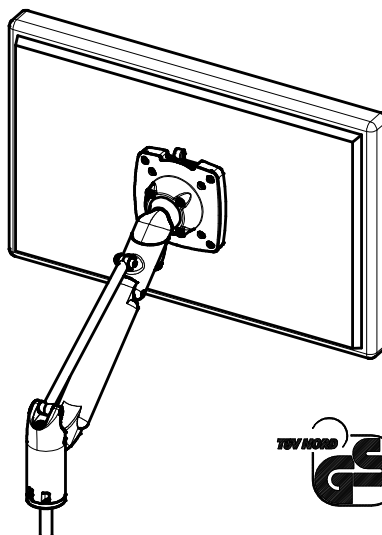

Datenblatt:

985+1089+000

LiftTEC-Arm I ohne Bef. (3-8 Kg)

985+1159+000

LiftTEC-Arm I ohne Bef. (7-15 Kg)

Technische und Design Änderungen vorbehalten!
Technical and design modifications reserved! 09.03.09

Datenblatt:

796+0819+000

LiftTEC-Tischbefestigung

Zwingenbefestigung

Kabellochbefestigung

Bohrschraubbefestigung

Technische und Design Änderungen vorbehalten!
Technical and design modifications reserved! 21.04.10