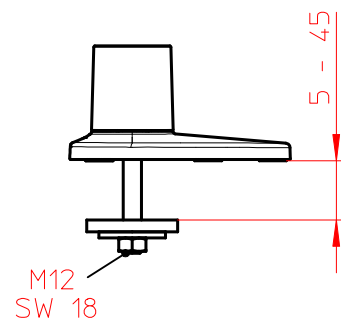

Datenblatt:

985+1089+000

LiftTEC-Arm I ohne Bef. (3-8 Kg)

985+1159+000

LiftTEC-Arm I ohne Bef. (7-15 Kg)

Technische und Design Änderungen vorbehalten!
Technical and design modifications reserved! 09.03.09

Datenblatt:

796+0819+000

LiftTEC-Tischbefestigung

Zwingenbefestigung

Kabellochbefestigung

Bohrschraubbefestigung

Technische und Design Änderungen vorbehalten!
Technical and design modifications reserved! 21.04.10