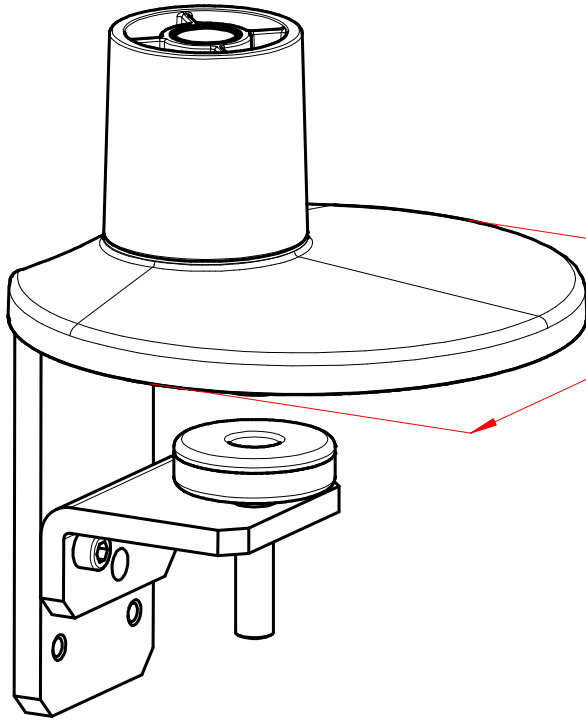

Datenblatt:

985+1089+000

LiftTEC-Arm I ohne Bef. (3-8 Kg)

985+1159+000

LiftTEC-Arm I ohne Bef. (7-15 Kg)

Technische und Design Änderungen vorbehalten!
Technical and design modifications reserved! 09.03.09

Datenblatt:

796+0819+000

LiftTEC-Tischbefestigung

Zwingenbefestigung

Kabellochbefestigung

Bohrschraubbefestigung

Technische und Design Änderungen vorbehalten!
Technical and design modifications reserved! 21.04.10